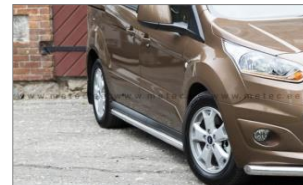

FORD CONNECT 2018 ->

Varenr.	Beskrivelse	Vogn model	Pris DKK
Spoilerbar, rustfrit stål			
807175	Nedre frontbøjle - Ø60mm	Alle	kr. 2.761
Sidebars, rustfrit stål			
807326	Sidebøjler "Brace-it" inkl. 4 stk LED (gul) - Ø60mm	L2	kr. 5.146
807323	Sidebøjler "Brace-it" - Ø60mm	L2	kr. 2.803
807324	Sidebøjler "Brace-it" inkl. 4 stk LED (gul) - Ø60mm	L1	kr. 4.853
807322	Sidebøjler "Brace-it" - Ø60mm	L1	kr. 2.552
Bumper plate, rustfrit stål			
807210	Kofangerbeskytter "dørkplade-look", 3m tape	Alle	kr. 649
Skid plates			
807190	Beskyttelsesplade f. motor; aluminium	Alle	kr. 1.465