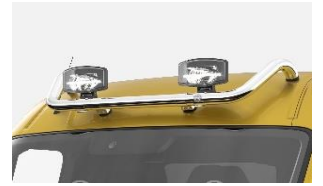

RENAULT MASTER 2019 ->

Varenr.	Beskrivelse	Vogn model	Pris DKK
Lamp holder, rustfrit stål			
888495701	Tagbøjle front inkl. LED (3 hvid + 2 gul) - Ø60mm.	H2, H3	kr. 4.581
88849571	Tagbøjle front - Ø60mm. "Malet"	H2, H3	kr. 3.807
888495	Tagbøjle front - Ø60mm.	H2, H3	kr. 3.284
828008	Tagbøjle bag - Ø60mm.	H2	kr. 3.724
828006	Tagbøjle bag - Ø60mm. Integreret LED	H2	kr. 4.602
Tow step, rustfrit stål			
888423	Bagtrin f. anhængertræk, 1700 mm	Alle med træk	kr. 3.117
888422	Venstre/højre enkelt bagtrin f. anhængertræk, 155 mm	Alle med træk	kr. 753
888420	Bagtrin f. anhængertræk, 1200 mm	Alle med træk	kr. 1.486
888419	Bagtrin f. anhængertræk, 600 mm	Alle med træk	kr. 963
Running Boards, rustfrit stål			
828014	Trinbræt for bagdøre, 1187 mm	Alle	kr. 2.427
828012	Trinbræt "VANTour"; skydedør, 1220 mm	L2,L3	kr. 1.946
828010	Trinbræt "VANTour"; fordør, 700 mm	Alle	kr. 1.778
Tow bar			
628020	Anhængertræk, trailer maks. 2500 kg	Alle	kr. 1.611
Sidebars, rustfrit stål			
828411	Sidebøjler "Brace-it" inkl. 5 stk LED (gul) - Ø60mm	L2	kr. 7.237
828371	Sidebøjler "Brace-it" inkl. 6 stk LED (gul) - Ø60mm	L3	kr. 8.095
828420	Sidebøjler "Brace-it" - Ø60mm	L1, FWD	kr. 4.497
828410	Sidebøjler "Brace-it" - Ø60mm	L2, FWD	kr. 4.832
828370	Sidebøjler "Brace-it" - Ø60mm	L3, FWD	kr. 5.271
Eurobar, rustfrit stål			
82840570	EU frontbøjle - Ø60mm	Alle	kr. 4.037
Skid plates			
828530	Beskyttelsesplade f. AdBlue tank ; aluminium	Alle	kr. 1.360
828382	Beskyttelsesplade f. motor; aluminium	Alle	kr. 2.071
Bumper plate, rustfrit stål			
828390	Kofangerbeskytter "dørklade-look"	Alle	kr. 712