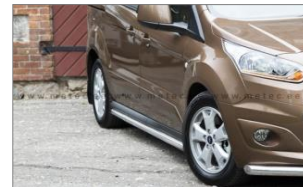

FORD CONNECT 2018 ->

Varenr.	Beskrivelse	Vogn model	Pris DKK
Spoilerbar, rustfrit stål			
807175	Nedre frontbøjle - Ø60mm	Alle	kr. 2.761
Sidebars, rustfrit stål			
807326	Sidebøjler "Brace-it" inkl. 4 stk LED (gul) - Ø60mm	L2	kr. 5.146
807323	Sidebøjler "Brace-it" - Ø60mm	L2	kr. 2.803
807324	Sidebøjler "Brace-it" inkl. 4 stk LED (gul) - Ø60mm	L1	kr. 4.853
807322	Sidebøjler "Brace-it" - Ø60mm	L1	kr. 2.552
Bumper plate, rustfrit stål			
807210	Kofangerbeskytter "dørkplade-look", 3m tape	Alle	kr. 649
Skid plates			
807190	Beskyttelsesplade f. motor; aluminium	Alle	kr. 1.465