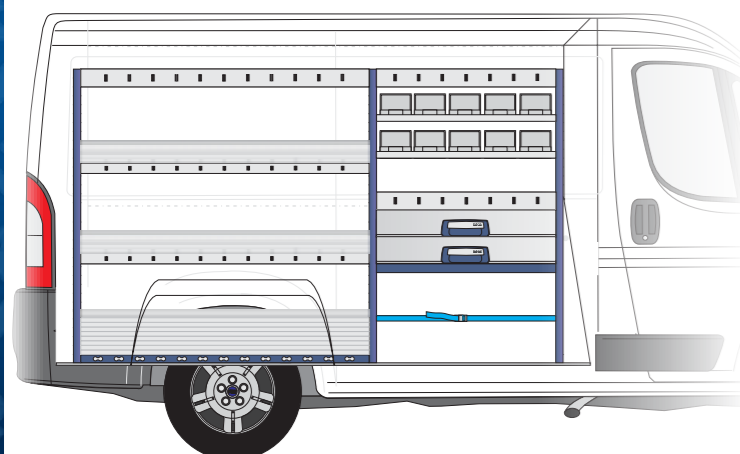

PL 641 VENSTRE

Dimensioner: (H x B x D) 1400x2335x310/410 mm

- » 1 Eloxeret aluminiumsklap til bundprofil
- » 1 Bundprofil med airline system
- » 2 Hylde med lav forkant inkl. gummimåtter og aluminiumsklap
- » 2 Hylde med 5 stk. lagerkasser str. 2
- » 2 Skuffer med kuglelejudtræk og gummimåtter
- » 3 Hylde inkl. gummimåtter
- » 1 Lastsikringsæt best. af båndsurring og 2 stk. lakajkrammer
- » 1 Befæstigelsessæt for montage i køretøj

Der tages forbehold for tekniske ændringer i forbindelse med tekniske forbedringer samt farveafvigelser, fejl og trykfejl.