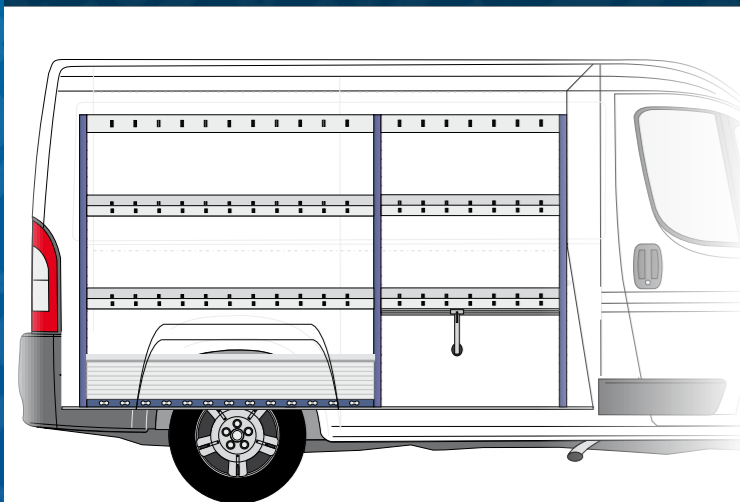

FORSKELLIGE INDRETNINGER SPECIELT TIL DIT BEHOV

Indretningsforslagene kan naturligvis kombineres med andre dele fra Plastipol-Scheu programmet, og kan ligeledes udvides med det omfattende tilbehørsprogram.

10 ÅR GENBESTILLINGSGARANTI
5 ÅR FUNKTIONSGARANTI
3 ÅR FULD GARANTI
PLASTIPOL-SCHEU®
GARANTI

KVALITET
MADE IN GERMANY
PLASTIPOL-SCHEU®

MODULER I FØRERSIDE (VENSTRE)

PL 639 VENSTRE

Dimensioner: (H x B x D) 1400x2335x310/410 mm

- » 1 Eloxeret aluminiumsklap til bundprofil
- » 1 Bundprofil med airline system
- » 4 Hylde med lav forkant inkl. gummimåtter
- » 2 Hylde inkl. gummimåtter
- » 1 Kuffertklemme
- » 1 Befæstigelsessæt for montage i køretøj

CERTIFICERET
SIKKERHED
PLASTIPOL-SCHEU®